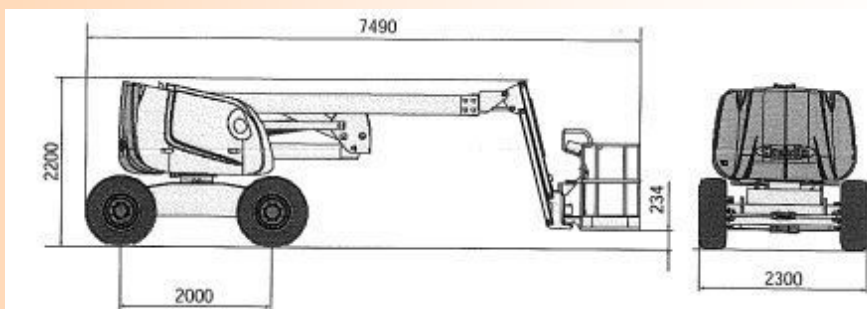

PIATTAFORMA ARTICOLATA MODELLO HA 18 PX

Caratteristiche tecniche:

- altezza massima di lavoro mt. 17,3
- altezza massima piano calpestio piattaforma mt. 15,3
- sbraccio laterale massimo mt. 10,60
- portata nella piattaforma kg. 230
- dimensioni cestello mt 1,8 x 0,8
- dimensioni unità a riposo
lunghezza mt. 7,65
larghezza mt. 2,30
altezza mt. 2,30
- energia 31,2 kW - 42,4 CV
- velocità massima vento 45 KM/h
- lunghezza in posizione trasporto: mt. 5,30
- pendenza massima superabile 50%
- velocità max di traslazione km/h 0.80/5,5 km
- peso complessivo unità kg. 7.900,00
motore: diesel