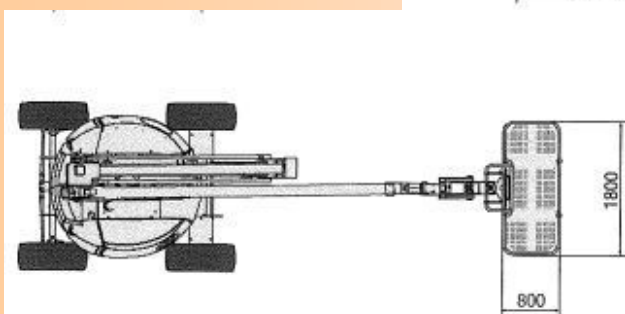

PIATTAFORMA ARTICOLATA MODELLO HA 18 PX

Caratteristiche tecniche:

- altezza massima di lavoro mt. 17,3
- altezza massima piano calpestio piattaforma mt. 15,3
- sbraccio laterale massimo mt. 10,60
- portata nella piattaforma kg. 230
- dimensioni cestello mt 1,8 x 0,8
- dimensioni unità a riposo
lunghezza mt. 7,65
larghezza mt. 2,30
altezza mt. 2,30
- energia 31,2 kW - 42,4 CV
- velocità massima vento 45 KM/h
- lunghezza in posizione trasporto: mt. 5,30
- pendenza massima superabile 50%
- velocità max di traslazione km/h 0.80/5,5 km
- peso complessivo unità kg. 7.900,00
motore: diesel