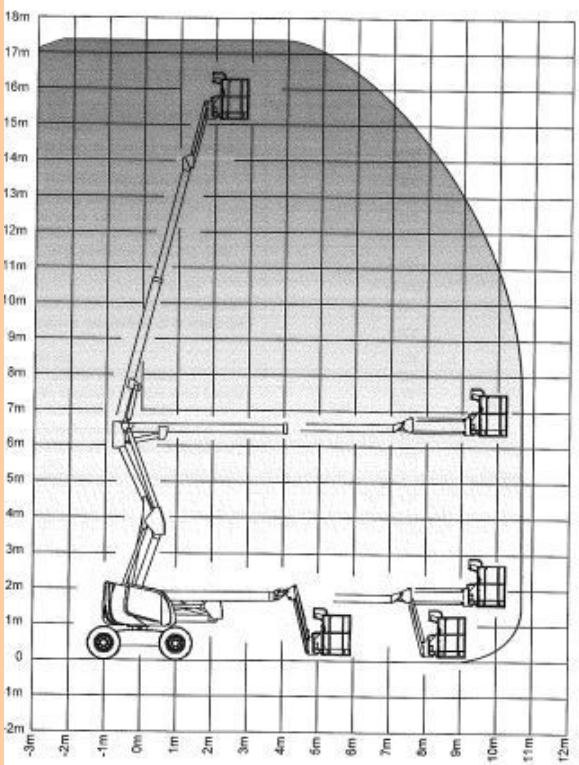

PIATTAFORMA ARTICOLATA MODELLO HA 18 PX

Caratteristiche tecniche:

- altezza massima di lavoro mt. 17,3
- altezza massima piano calpestio piattaforma mt. 15,3
- sbraccio laterale massimo mt. 10,60
- portata nella piattaforma kg. 230
- dimensioni cestello mt 1,8 x 0,8
- dimensioni unità a riposo
lunghezza mt. 7,65
larghezza mt. 2,30
altezza mt. 2,30
- energia 31,2 kW - 42,4 CV
- velocità massima vento 45 KM/h
- lunghezza in posizione trasporto: mt. 5,30
- pendenza massima superabile 50%
- velocità max di traslazione km/h 0.80/5,5 km
- peso complessivo unità kg. 7.900,00
motore: diesel